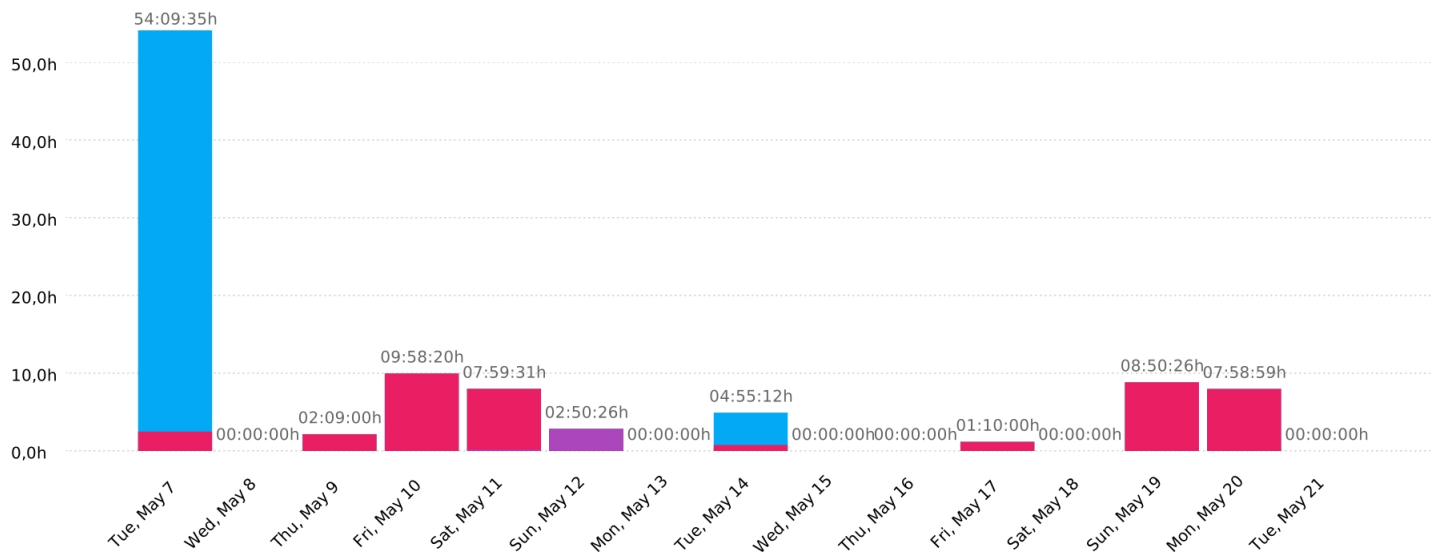

Summary report

07/05/2024 - 21/05/2024

Total: 100:01:29

User

Raumonmar1	05:30:00	5,50%
Ramguerom	05:00:00	5,00%
Paula Peña Fernández	08:15:00	8,25%
Juagombor	08:15:00	8,25%
Jose Carlos	11:09:00	11,15%
jesus zambrana guerra	04:30:00	4,50%
Iñigo Ruiz Marchueta	14:54:00	14,90%
Horacio García	06:52:52	6,88%
Fravilpae	04:40:00	4,67%
ferferga	04:45:05	4,75%
Edupriv2002	07:31:00	7,51%
Carlos Varela Sout	06:50:26	6,84%
Aitroddue	06:25:00	6,42%
adrián romero	05:24:06	5,40%

Description

● tests de like y crear evento avanzado	01:01:00	1,02%
● Repaso Presentación WLP	00:30:00	0,50%
● clase 7 mayo	04:00:00	4,00%
● Documentación WPL	02:30:00	2,50%
● Clase 07-05	08:00:00	8,00%
● Edición de videos	04:30:00	4,50%
● #209 Testing e2e revisión	02:50:26	2,84%
● FC_terms_review	00:10:00	0,17%
● Tareas secretaria BCC	00:10:00	0,17%
● Clase 07 de mayo	04:00:00	4,00%
● Clase 14/05	01:00:00	1,00%
● Diseños publicidad	00:29:35	0,49%
● Demo	02:22:03	2,37%
● Fixes BaseURL y tamaño footer	00:35:12	0,59%
● clase	04:00:00	4,00%
● Trabajo secretaria	01:00:00	1,00%
● Test e2e planteado likes y eventos	01:30:00	1,50%
● Clase 07/05	15:50:00	15,83%
● Practicar exposición	01:00:00	1,00%
● Tareas de secreatria	01:00:00	1,00%
● Clase #12	04:00:00	4,00%
● Review presentación	00:10:00	0,17%
● Clase martes 08-5-2024	04:00:00	4,00%
● Anuncio de usuarios (demo)	01:00:00	1,00%
● Release	00:19:53	0,33%
● Guion Anuncio Usuarios	00:10:00	0,17%
● hotfix deployment backend	01:16:06	1,27%
● Retrospectiva pre PPL	00:30:00	0,50%