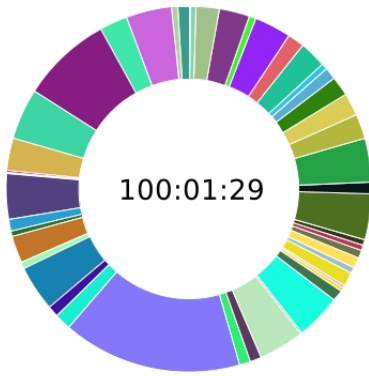

Summary report

07/05/2024 - 21/05/2024

Total: 100:01:29

User

Raumonmar1	05:30:00	5,50%
Ramguerom	05:00:00	5,00%
Paula Peña Fernández	08:15:00	8,25%
Juagombor	08:15:00	8,25%
Jose Carlos	11:09:00	11,15%
jesus zambrana guerra	04:30:00	4,50%
Iñigo Ruiz Marchueta	14:54:00	14,90%
Horacio García	06:52:52	6,88%
Fravilpae	04:40:00	4,67%
ferferga	04:45:05	4,75%
Edupriv2002	07:31:00	7,51%
Carlos Varela Sout	06:50:26	6,84%
Aitroddue	06:25:00	6,42%
adrián romero	05:24:06	5,40%

Description

● tests de like y crear evento avanzado	01:01:00	1,02%
● Repaso Presentación WLP	00:30:00	0,50%
● clase 7 mayo	04:00:00	4,00%
● Documentación WPL	02:30:00	2,50%
● Clase 07-05	08:00:00	8,00%
● Edición de videos	04:30:00	4,50%
● #209 Testing e2e revisión	02:50:26	2,84%
● FC_terms_review	00:10:00	0,17%
● Tareas secretaria BCC	00:10:00	0,17%
● Clase 07 de mayo	04:00:00	4,00%
● Clase 14/05	01:00:00	1,00%
● Diseños publicidad	00:29:35	0,49%
● Demo	02:22:03	2,37%
● Fixes BaseURL y tamaño footer	00:35:12	0,59%
● clase	04:00:00	4,00%
● Trabajo secretaria	01:00:00	1,00%
● Test e2e planteado likes y eventos	01:30:00	1,50%
● Clase 07/05	15:50:00	15,83%
● Practicar exposición	01:00:00	1,00%
● Tareas de secreatria	01:00:00	1,00%
● Clase #12	04:00:00	4,00%
● Review presentación	00:10:00	0,17%
● Clase martes 08-5-2024	04:00:00	4,00%
● Anuncio de usuarios (demo)	01:00:00	1,00%
● Release	00:19:53	0,33%
● Guion Anuncio Usuarios	00:10:00	0,17%
● hotfix deployment backend	01:16:06	1,27%
● Retrospectiva pre PPL	00:30:00	0,50%